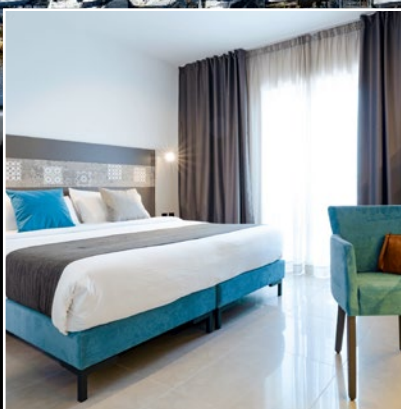

inMalta.eu*

promotion d'hiver MALTE

BAYVIEW & SPA***

SLIEMA

BELGIQUE

Rootenstraat 7 - bus 18
3600 Genk

+32 (0)3 313 77 61

info@travelinstyle.be
www.inmalta.eu

GRAND-DUCHÉ DE LUXEMBOURG

23, Rue Maximilien
L-6463 Echternach

+352 2877 55 31

info@travelinstyle.lu
www.inmalta.eu

PRIX

► FÉVRIER

Double: €599,- p.p.

Simple: €739,- p.p.

► MARS

Double: €649,- p.p.

Simple: €819,- p.p.

EXTRAS INCLUS

✓ **Bus Hop On Hop Off**

Billet valable 24 heures

Type de chambre : **standard.**

INCLUS Vol **aller-retour** Air Malta au départ de Bruxelles comprenant 23kg de bagages enregistrés et 10kg de bagages à main - **7 nuits** à l'Hôtel Bayview & Spa*** à Sliema, chambre standard (bed & breakfast) - **Transferts** aéroport - Bus Hop On Hop Off pendant 24 heures.