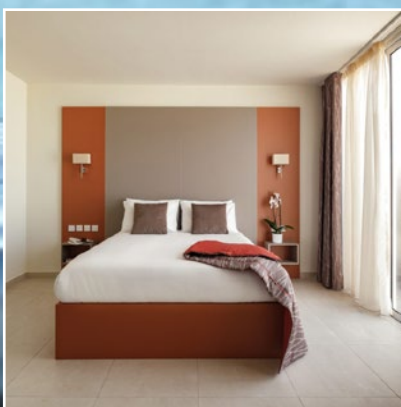

inMalta.eu*

promotion d'hiver MALTE

MAYFLOWER***

SAINT PAUL'S BAY

BELGIQUE

Rootenstraat 7 - bus 18
3600 Genk

+32 (0)3 313 77 61

info@travelinstyle.be
www.inmalta.eu

GRAND-DUCHÉ DE LUXEMBOURG

23, Rue Maximilien
L-6463 Echternach

+352 2877 55 31

info@travelinstyle.lu
www.inmalta.eu

PRIX

► FÉVRIER

Double: €669,- p.p.

Simple: €899,- p.p.

► MARS

Double: €789,- p.p.

Simple: €1.119,- p.p.

EXTRAS INCLUS

✓ **Bus Hop On Hop Off**

Billet valable 24 heures

Type de chambre : **standard.**

INCLUS Vol **aller-retour** Air Malta au départ de Bruxelles comprenant 23kg de bagages enregistrés et 10kg de bagages à main - **7 nuits** à l'Hôtel Mayflower*** à Saint Paul's Bay, chambre standard (bed & breakfast) - **Transferts** aéroport - Bus Hop On Hop Off pendant 24 heures.

EXCLUS Ecotaxe de 0,50 € p.p. par jour (à régler sur place à l'hôtel).

ATTENTION Tous les tarifs sont soumis à la disponibilité de l'hôtel et de la classe pour les vols.