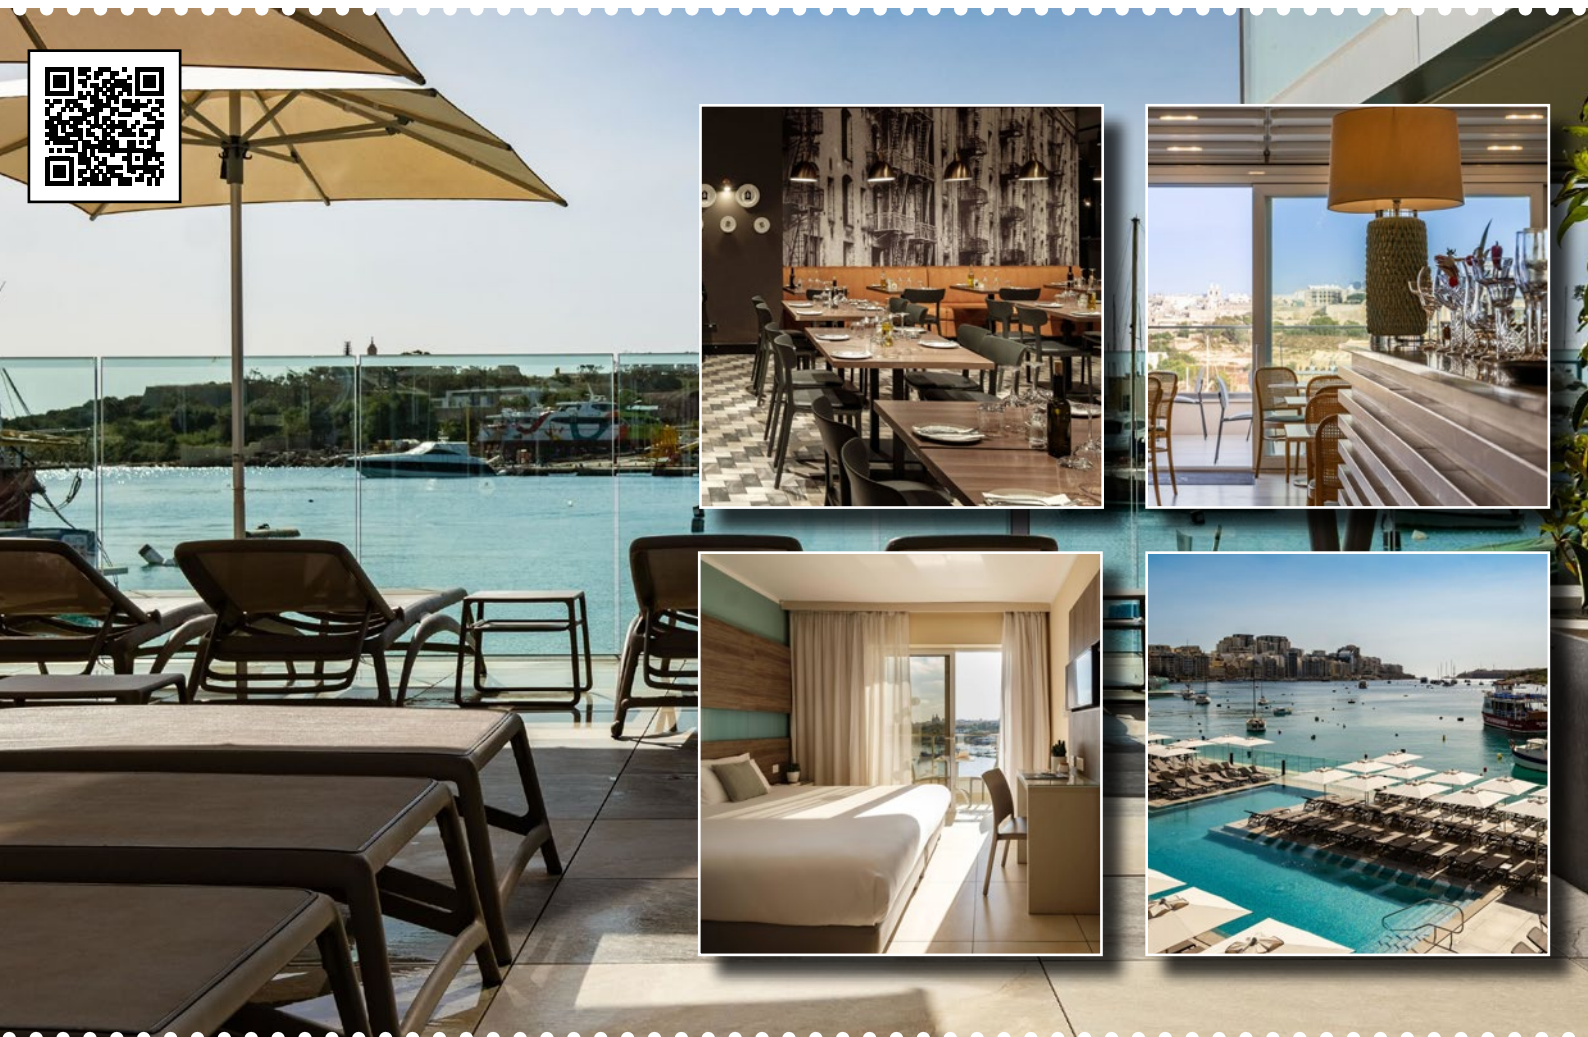

inMalta.eu*

offre d'été MALTE

115 THE STRAND***

SLIEMA

BELGIQUE

Rootenstraat 7 - bus 18
3600 Genk

+32 (0)3 313 77 61

info@travelinstyle.be
www.inmalta.eu

GRAND-DUCHÉ DE LUXEMBOURG

23, Rue Maximilien
L-6463 Echternach

+352 2877 55 31

info@travelinstyle.lu
www.inmalta.eu

PRIX

► MAI & OCTOBRE

Double: € 799,- p.p.

Simple: € 1.259,- p.p.

► JUIN & SEPTEMBRE

Double: € 869,- p.p.

Simple: € 1.359,- p.p.

► JUILLET & AOÛT

Double: € 939,- p.p.

Simple: € 1.499,- p.p.

Type de chambre : **standard** -> Supplément vue sur mer ou Executive : sur demande.

EXTRAS INCLUS

Bus Hop On Hop Off - Billet valable 24 heures.

INCLUS Vol **aller-retour** Air Malta au départ de Bruxelles comprenant 23kg de bagages enregistrés et 10kg de bagages à main - **7 nuits** à l'Hôtel 115 The Strand*** à Sliema, chambre standard (bed & breakfast) - **Transferts** aéroport - **Bus Hop On Hop Off** pendant 24 heures - TVA.

EXCLUS Ecotaxe de 0,50 € p.p. par jour (à régler sur place à l'hôtel).

ATTENTION Tous les tarifs sont soumis à la disponibilité de l'hôtel et de la classe pour les vols.