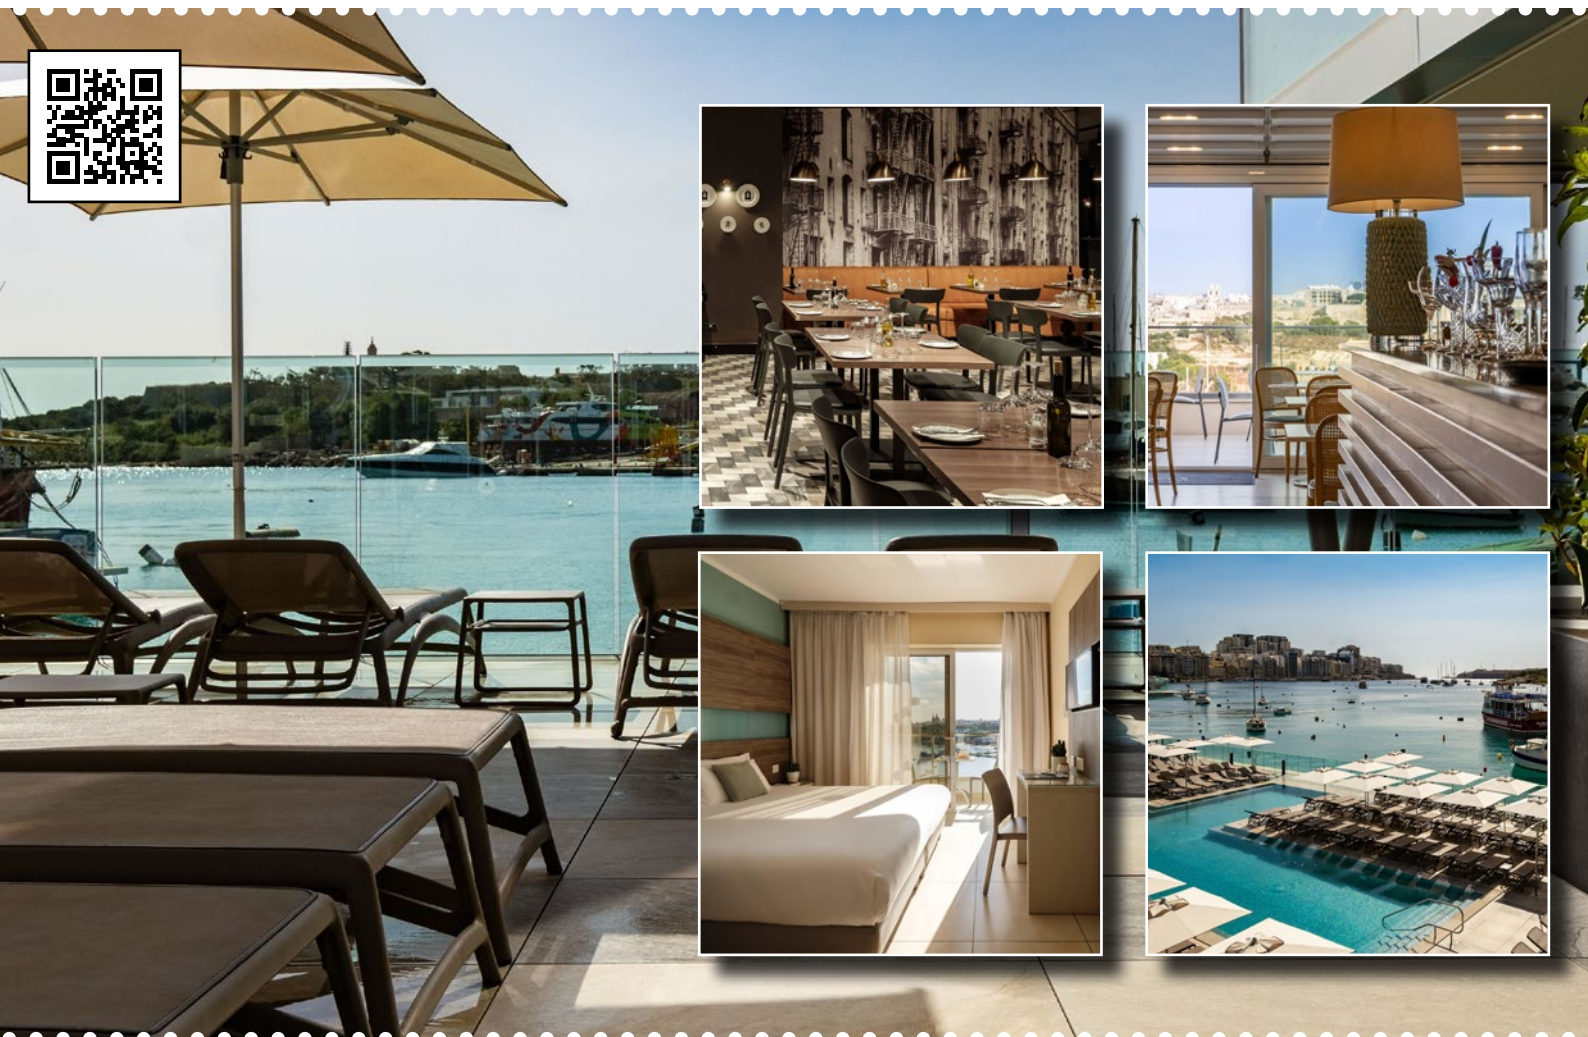

inMalta.eu*

Zomeraanbieding MALTA

115 THE STRAND***

SLIEMA

BELGIË

Rootenstraat 7 - bus 18
3600 Genk

+32 (0)3 313 77 61

info@travelinstyle.be
www.inmalta.eu

GROOHERTOGDOM LUXEMBURG

23, Rue Maximilien
L-6463 Echternach

+352 2877 55 31

info@travelinstyle.lu
www.inmalta.eu

PRIJZEN

► MEI & OKTOBER

Double: € 799,- p.p.

Single: € 1.259,- p.p.

► JUNI & SEPTEMBER

Double: € 869,- p.p.

Single: € 1.359,- p.p.

► JULI & AUGUSTUS

Double: € 939,- p.p.

Single: € 1.499,- p.p.

Type kamer: **standaardkamer** -> Supplement zeezicht of Executive : op aanvraag.

INBEGREPEN EXTRAS

Hop On Hop Off Bus - Ticket geldig voor 24 uur.

INBEGREPEN Air Malta **retourvlucht** vanaf Brussel inclusief 23kg ingecheckte bagage en 10kg handbagage - **7 nachten** in hotel 115 The Strand*** in Sliema, standaardkamer (logies & ontbijt) - Luchthaventransfers - **Hop On Hop Off bus** voor 24 uur - BTW.

NIET INBEGREPEN Ecotaks van € 0,50 p.p. per dag (ter plaatse te betalen aan het hotel).

OPGELET Alle tarieven zijn afhankelijk van de beschikbaarheid in het hotel en de vluchten.