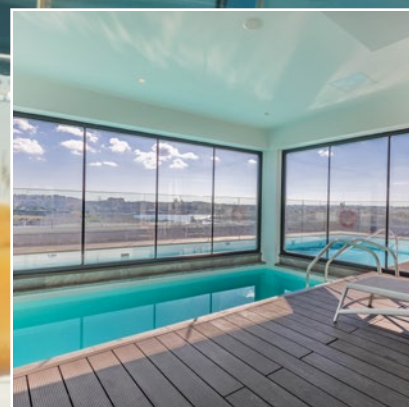

inMalta.eu*

offre d'été MALTE

THE VERDI****

SLIEMA

BELGIQUE

Rootenstraat 7 - bus 18
3600 Genk

+32 (0)3 313 77 61

info@travelinstyle.be
www.inmalta.eu

GRAND-DUCHÉ DE LUXEMBOURG

23, Rue Maximilien
L-6463 Echternach

+352 2877 55 31

info@travelinstyle.lu
www.inmalta.eu

PRIX

► MAI & OCTOBRE

Double: € 979,- p.p.

Simple: € 1.579,- p.p.

► JUIN AU SEPTEMBRE

Double: € 1.069,- p.p.

Simple: € 1.769,- p.p.

Type de chambre : **standard** -> Supplément vue sur mer : € 16,- p.p.p.n.

EXTRAS INCLUS

Bus Hop On Hop Off - Billet valable 24 heures.

INCLUS Vol **aller-retour** Air Malta au départ de Bruxelles comprenant 23kg de bagages enregistrés et 10kg de bagages à main - **7 nuits** à l'Hôtel The Verdi**** à Sliema, chambre standard (bed & breakfast) - **Transferts** aéroport - **Bus Hop On Hop Off** pendant 24 heures - TVA.

EXCLUS Ecotaxe de 0,50 € p.p. par jour (à régler sur place à l'hôtel).

ATTENTION Tous les tarifs sont soumis à la disponibilité de l'hôtel et de la classe pour les vols.