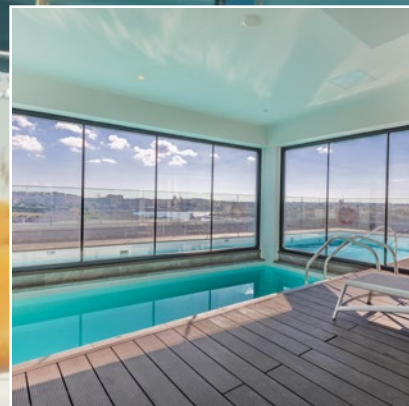

inMalta.eu*

Zomeraanbieding MALTA

THE VERDI****

SLIEMA

BELGIË

Rootenstraat 7 - bus 18
3600 Genk

+32 (0)3 313 77 61

info@travelinstyle.be
www.inmalta.eu

GROOHERTOGDOM LUXEMBURG

23, Rue Maximilien
L-6463 Echternach

+352 2877 55 31

info@travelinstyle.lu
www.inmalta.eu

PRIJZEN

► MEI & OKTOBER

Double: € 979,- p.p.

Single: € 1.579,- p.p.

► JUNI TOT SEPTEMBER

Double: € 1.069,- p.p.

Single: € 1.769,- p.p.

Type kamer: **standaardkamer** -> Supplement zeezicht : € 16,- p.p.p.n.

INBEGREPEN EXTRAS

Hop On Hop Off Bus - Ticket geldig voor 24 uur.

INBEGREPEN Air Malta **retourvlucht** vanaf Brussel inclusief 23kg ingecheckte bagage en 10kg handbagage - **7 nachten** in hotel The Verdi**** in Sliema, standaardkamer (logies & ontbijt) - Luchthaventransfers - **Hop On Hop Off bus** voor 24 uur - BTW.

NIET INBEGREPEN Ecotaks van € 0,50 p.p. per dag (ter plaatse te betalen aan het hotel).

OPGELET Alle tarieven zijn afhankelijk van de beschikbaarheid in het hotel en de vluchten.